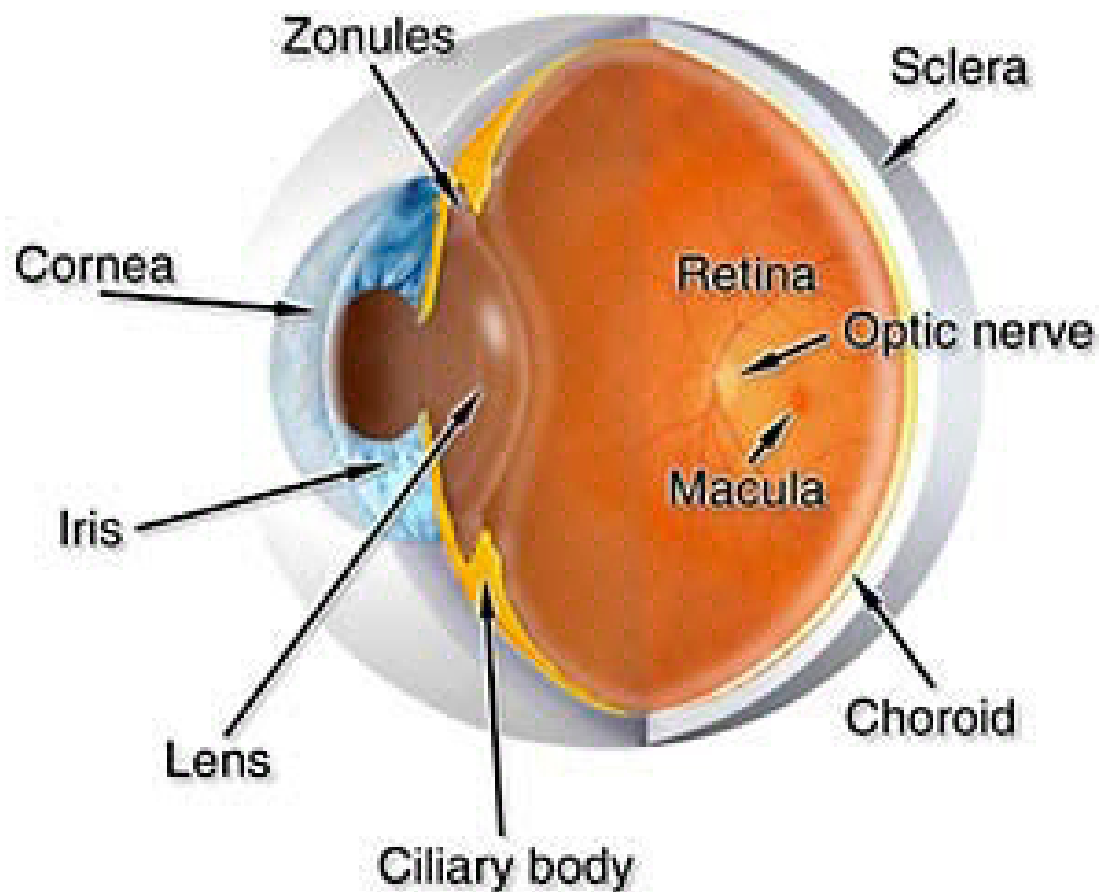

# Smak

- BITTER
- SOUR
- SALTY
- SWEET

# Syn: Översikt ögat

## Normal Eye Anatomy